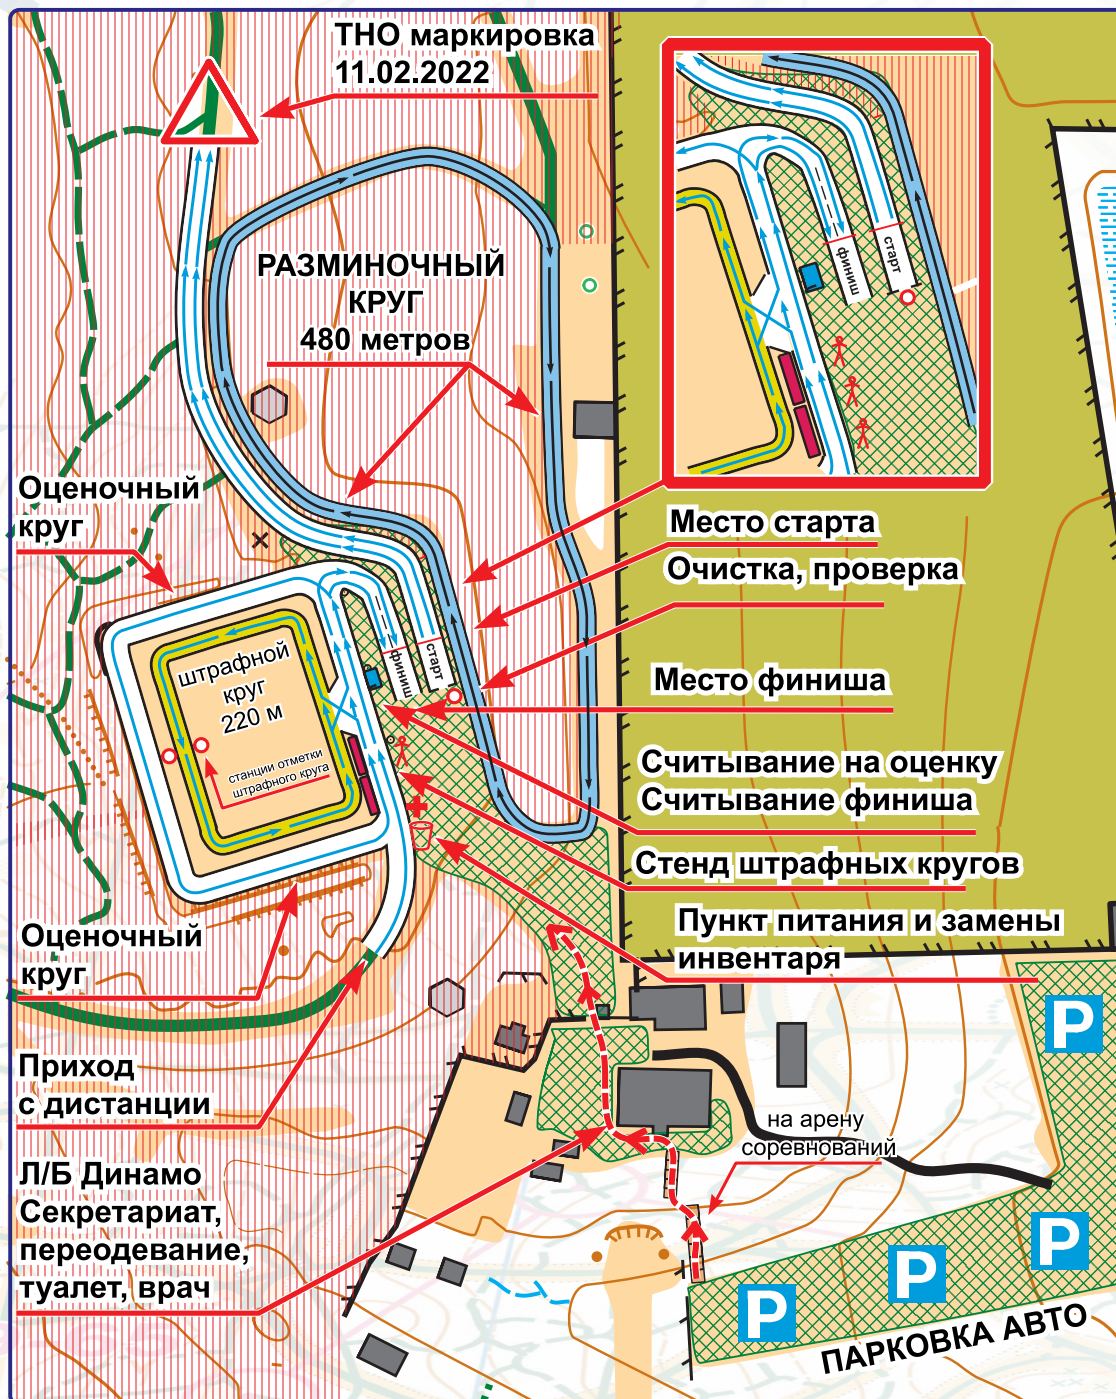

ЧЕМПИОНАТ и ПЕРВЕНСТВО РОССИИ

ПО СПОРТИВНОМУ ОРИЕНТИРОВАНИЮ

г. Иркутск 10-14 февраля 2022 г.

АРЕНА соревнований

Лыжная гонка - маркированная трасса 11.02.2022